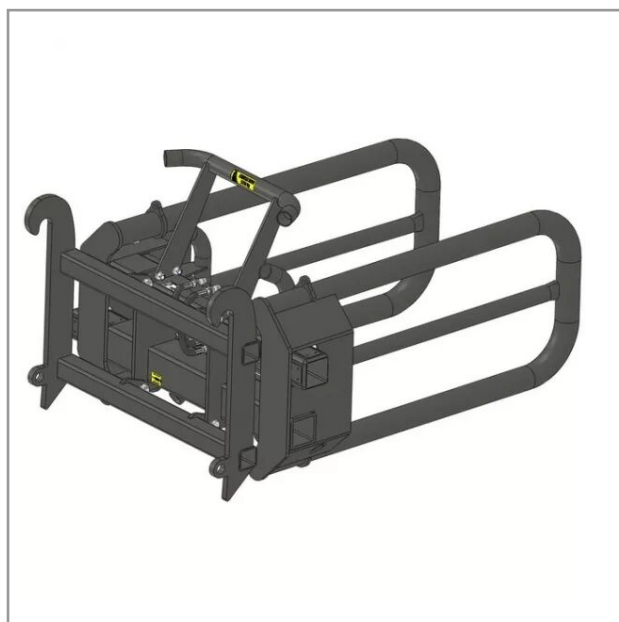

## Pince balle rectangulaire jcb q-fit

Référence : P2H11753175

Caractéristiques	
Types de produits	PINCE BALLE ENRUBANNÉE
Quantité dans conditionnement de vente	1