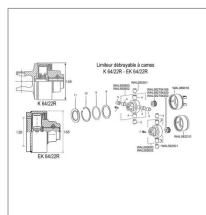

**Limiteur debrayable a cames k64/22r
36x89 2200 nm 1 3/4 6c walterscheid**

Référence : P2B21534507

Caractéristiques	
Ø Extérieur (mm)	160 mm
Référence OEM	1134507
Type	K64/22R
Croisillon (mm)	36x89 mm
Série	W2500
Rotation	Droite
Brochage	1"3/4 6C
Type de verrouillage	Boulon conique
Tarage (Nm)	2200 nm
Nombre de cames	2
Types de produits	LIMITEUR DEBRAYABLE
Quantité dans conditionnement de vente	1