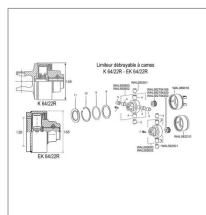

**Limiteur debrayable a cames k64/22r  
36x89 2200 nm 1 3/4 6c walterscheid**

Référence : P2B21534507

Caractéristiques	
Ø Extérieur (mm)	160 mm
Référence OEM	1134507
Type	K64/22R
Croisillon (mm)	36x89 mm
Série	W2500
Rotation	Droite
Brochage	1"3/4 6C
Type de verrouillage	Boulon conique
Tarage (Nm)	2200 nm
Nombre de cames	2
Types de produits	LIMITEUR DEBRAYABLE
Quantité dans conditionnement de vente	1