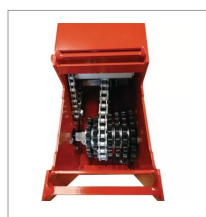

## Boite de vitesse origine maschio g16630010r

Référence : P9000R0010R

Caractéristiques	
Référence OEM	G16630010R
Montage sur marque	MASCHIO
Origine/adaptable	Origine
Quantité dans conditionnement de vente	1