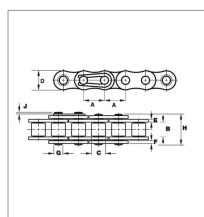

Chaîne simple iso 08b1 12,7 le metre

Référence : P9000R819140

Caractéristiques	
Modèle	Simple
Norme	ISO 08B-1
B (mm)	7,75 mm
D (mm)	11,81 mm
H (mm)	17 mm
C (mm)	8,51 mm
E (mm)	1,6 mm
G (mm)	4,45 mm
A (mm)	12,7 mm
Types de produits	CHAÎNE ISO
Quantité dans conditionnement de vente	1
recherche WEB	ISO08B1