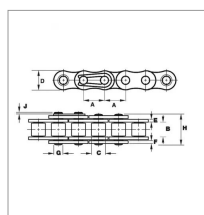

## Chaîne simple iso 08b1 12,7 le metre

Référence : P9000R819140

Caractéristiques	
Modèle	Simple
Norme	ISO 08B-1
B (mm)	7,75 mm
D (mm)	11,81 mm
H (mm)	17 mm
C (mm)	8,51 mm
E (mm)	1,6 mm
G (mm)	4,45 mm
A (mm)	12,7 mm
Types de produits	CHAÎNE ISO
Quantité dans conditionnement de vente	1
recherche WEB	ISO08B1