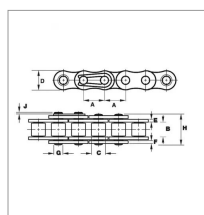

Chaîne simple iso 10b1 15,87 le metre

Référence : P9000R819145

Caractéristiques	
Modèle	Simple
Norme	ISO 10B-1
B (mm)	9,65 mm
D (mm)	14,73 mm
H (mm)	19,6 mm
C (mm)	10,16 mm
E (mm)	1,7 mm
G (mm)	5,08 mm
A (mm)	15,875 mm
Types de produits	CHAÎNE ISO
Quantité dans conditionnement de vente	1
recherche WEB	ISO10B1