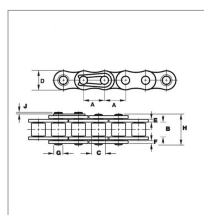

## Chaîne simple iso 10b1 15,87 le metre

Référence : P9000R819145

Caractéristiques	
Modèle	Simple
Norme	ISO 10B-1
B (mm)	9,65 mm
D (mm)	14,73 mm
H (mm)	19,6 mm
C (mm)	10,16 mm
E (mm)	1,7 mm
G (mm)	5,08 mm
A (mm)	15,875 mm
Types de produits	CHAÎNE ISO
Quantité dans conditionnement de vente	1
recherche WEB	ISO10B1