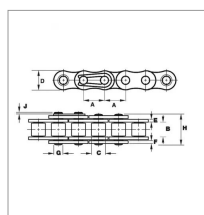

Chaîne simple iso 16b1 25,40 le metre

Référence : P9000R819155

Caractéristiques	
Modèle	Simple
Norme	ISO 16B-1
B (mm)	17,02 mm
D (mm)	21,8 mm
H (mm)	36,1 mm
C (mm)	15,88 mm
E (mm)	4,1 mm
G (mm)	8,28 mm
A (mm)	25,4 mm
Types de produits	CHAÎNE ISO
Quantité dans conditionnement de vente	1
recherche WEB	ISO16B1