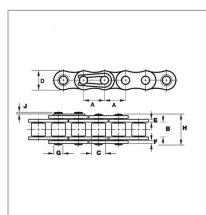

Chaîne simple asa60-h 19,05 le metre

Référence : P9000R819245

Caractéristiques	
Modèle	Simple renforcé
Norme	ASA 60H
B (mm)	12,57 mm
D (mm)	18,1 mm
H (mm)	30,2 mm
C (mm)	11,91 mm
E (mm)	3,2 mm
G (mm)	5,96 mm
A (mm)	19,05 mm
Types de produits	CHAÎNE ASA
Quantité dans conditionnement de vente	1
recherche WEB	ASA60H