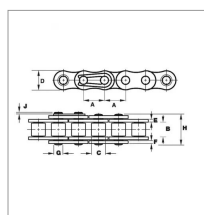

Chaîne simple asa80-h 25,40 le metre

Référence : P9000R819255

Caractéristiques	
Modèle	Simple renforcé
Norme	ASA 80H
B (mm)	15,75 mm
D (mm)	24,13 mm
H (mm)	37,4 mm
C (mm)	15,88 mm
E (mm)	4 mm
G (mm)	7,94 mm
A (mm)	25,4 mm
Types de produits	CHAÎNE ASA
Quantité dans conditionnement de vente	1
recherche WEB	ASA80H