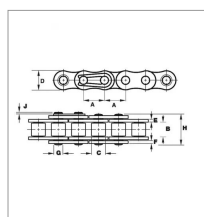

Chaîne simple asa80-h 25,40 le metre

Référence : P9000R819255

Caractéristiques	
Modèle	Simple renforcé
Norme	ASA 80H
B (mm)	15,75 mm
D (mm)	24,13 mm
H (mm)	37,4 mm
C (mm)	15,88 mm
E (mm)	4 mm
G (mm)	7,94 mm
A (mm)	25,4 mm
Types de produits	CHAÎNE ASA
Quantité dans conditionnement de vente	1
recherche WEB	ASA80H