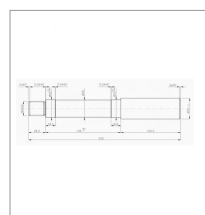

## Axe a souder complet 35x255 avec roulements 6206 pour roue toile

Référence : P9000R44822

Caractéristiques	
Affectation	5244820
Longueur (mm)	255 mm
Ø (mm)	35 mm
Ø Filetage (mm)	M24X2 mm
Longueur filetée (mm)	28.5 mm
Origine/adaptable	Adaptable
Quantité dans conditionnement de vente	1