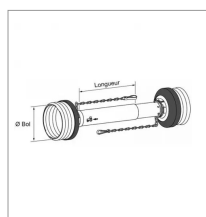

Protecteur P80 lg1800 mm et 2 jeux de bagues

Référence : P2B23123156

Caractéristiques	
Longueur (mm)	1800 mm
Modèle	Standard
Type	Protecteur
Série	B9-B10 / P80
Diamètre bague intérieure (mm)	68/82 mm
Diamètre bague extérieure (mm)	80/82 mm
Ø Bol (mm)	- mm
Types de produits	PROTECTEUR TRANSMISSION
Quantité dans conditionnement de vente	1