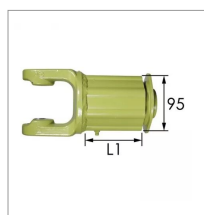

## Limiteur à cames croisillon 27X74,5 900Nm 1"3/8 6C

Référence : P2B21652352

### Détails

Le limiteur de couple à cames fonctionne jusqu'à une valeur de tarage et arrête la transmission de puissance si le couple transmis dépasse cette valeur. Il se réenclenche automatiquement.

Le limiteur de couple à cames fonctionne jusqu'à une valeur de tarage et arrête la transmission de puissance si le couple transmis dépasse cette valeur. Il se réenclenche automatiquement.

Caractéristiques	
Croisillon (mm)	27x74.6 mm
Ø (mm)	95 mm
L1 (mm)	76 mm
Brochage	1"3/8 6C
Type de verrouillage	Rapide à billes
Tarage (Nm)	900 nm
Rangée de cames	3
Types de produits	LIMITEUR A CAMES
Quantité dans conditionnement de vente	1