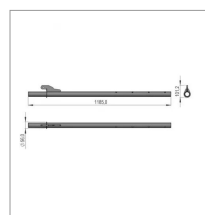

**Bras porte dent gauche sip  
685550610b**

Référence : P3SIP1050610B

Caractéristiques	
Référence OEM	685550610B
Montage sur	Andaineur STAR 1000/30 T
Quantité dans conditionnement de vente	1