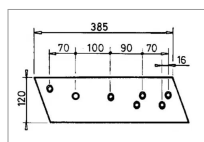

## Contre sep court nm droit adaptable Vogel et Noot vogpk803401

Référence : P3A30259044

| Caractéristiques                       |                       |
|--|-----------------------|
| Longueur (mm)                          | 385 mm                |
| Référence OEM                          | PK803401              |
| Epaisseur (mm)                         | 12 mm                 |
| Modèle                                 | Court                 |
| Sens                                   | Court droit           |
| Type                                   | Contre-sep            |
| Hauteur (mm)                           | 120 mm                |
| Entraxe de fixation (mm)               | 70 - 100 - 90 - 70 mm |
| Types de produits                      | CONTRE SEP            |
| Montage sur marque                     | VOGEL & NOOT          |
| Origine/adaptable                      | Origine               |
| Type de corps                          | UN   US   UST   WS    |
| Quantité dans conditionnement de vente | 1                     |
| recherche WEB                          | Charrue               |