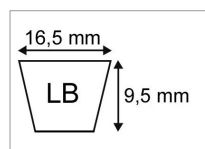

Courroie lb30 (5l31) origine mitsuboshi

Référence : P9000RILB30

| Caractéristiques | |
|--|---|
| Référence OEM | 22431-723-621 1108-201-013-00 61011-6314-1 6609125020 61011-63140 66091-25090 |
| Modèle | Lisse |
| Section (mm) | 16.5x9.5 mm |
| Type | LB30 |
| Série | LB |
| Application | KUBOTA : variateur |
| Longueur primitive (mm) | 762 mm |
| Types de produits | COURROIE TRAPÉZOÏDALES 5L |
| Longueur intérieure (mm) | 718 mm |
| Longueur extérieure (mm) | 787 mm |
| Quantité dans conditionnement de vente | 1 |