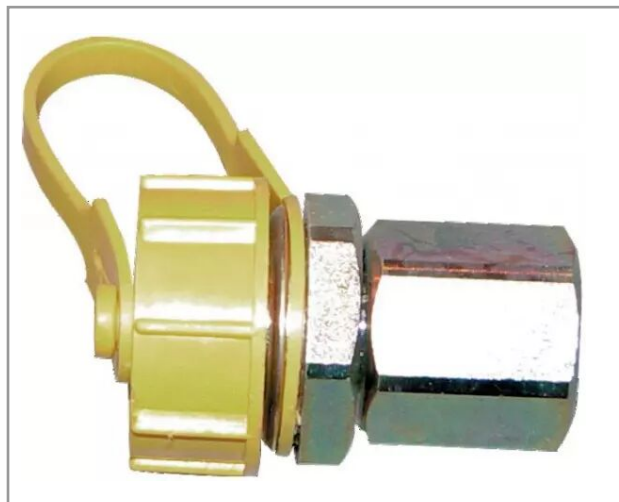

Valve/tracteur. V8t fg1/2"

Référence : P2G20574220

Caractéristiques	
Type	VT8FG 12
Montage sur	Fiat Deutz
Filetage	15 x 21 - 1/2"
Types de produits	VALVE HTDRAULIQUE
Quantité dans conditionnement de vente	1