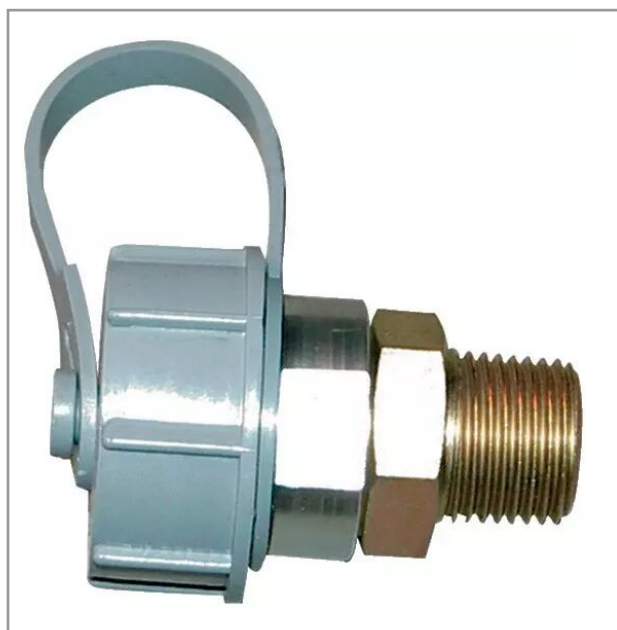

## Valve/tracteur. V8tm1/2cyl

Référence : P2G20574224

Caractéristiques	
Type	VT8 M12
Montage sur	-
Filetage	1/2" - 15 x 21
Types de produits	VALVE HTDRAULIQUE
Quantité dans conditionnement de vente	1