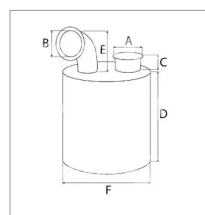

### Détails

Silencieux d'échappement adaptable John Deere  
Référence origine : AL116061, AL117925, AL80500, JXAL117925

Référence origine : AL116061, AL117925, AL80500, JXAL117925

Caractéristiques	
B (mm)	59.3
F (mm)	305
D (mm)	295
C (mm)	35
E (mm)	-
A (mm)	85.9
Types de produits	Echappement
Peint	&#128504;