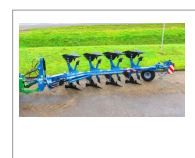

Charrue portée BONNEL

Référence : PBONN001

Détails

Charrue portée Z120
Charrue portée Z150
Charrue portée ZV150
Charrue portée Z120 poussé
Charrue portée Z Ecochaum

Charrue portée Z120 Bonnel

La charrue portée Z120 de Bonnel est une solution fiable pour les travaux de labour intensifs.

Charrue portée Z150 Bonnel

La charrue portée Z150 de Bonnel est conçue pour offrir une profondeur de labour supérieure et une grande polyvalence.

Charrue portée ZV150 Bonnel

La charrue portée ZV150 de Bonnel se distingue par son adaptabilité et sa capacité à travailler efficacement dans diverses conditions de sol

Charrue portée Z120 poussée Bonnel

La charrue portée Z120 poussée de Bonnel est spécialement conçue pour les sols difficiles, permettant une pénétration optimale et un retournement efficace des terres.

Charrue portée Z Ecochaum Bonnel

La charrue portée Z Ecochaum de Bonnel est conçue pour un labour écologique et économique. Elle permet de réduire l'érosion et de maintenir la fertilité des sols tout en offrant une efficacité de travail exceptionnelle.

Caractéristiques	
Types de produits	Charrue