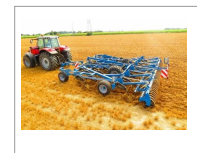

Déchaumeur à dents MC SP4
Le déchaumeur à dents MC SP4 de Bonnel représente l'innovation et la performance à son apogée. Avec quatre rangées de dents, ce modèle garantit une décomposition complète des résidus de culture et une préparation du sol inégalée. Sa conception robuste et son efficacité accrue permettent de travailler sur de plus grandes surfaces en moins de temps.

Déchaumeur à dents MC poussé
Le déchaumeur à dents MC poussé de Bonnel est spécialement conçu pour être utilisé avec des tracteurs équipés de dispositifs de poussée. Ce modèle offre une stabilité et une maniabilité exceptionnelles, même sur des terrains difficiles. La configuration des dents permet un travail en profondeur, assurant une préparation optimale du sol pour les cultures suivantes.

Déchaumeur à dents Herse Mulch
Le déchaumeur à dents Herse Mulch de Bonnel est l'outil idéal pour les travaux de préparation du sol nécessitant un mélange intense des résidus de culture. Conçu pour offrir une performance supérieure, ce modèle combine des dents robustes et une herse efficace pour une action de mulchage complète. La Herse Mulch permet de réduire les résidus en petits morceaux, favorisant une décomposition rapide et enrichissant le sol.

Caractéristiques	
Types de produits	Déchaumeur à dents/chisel