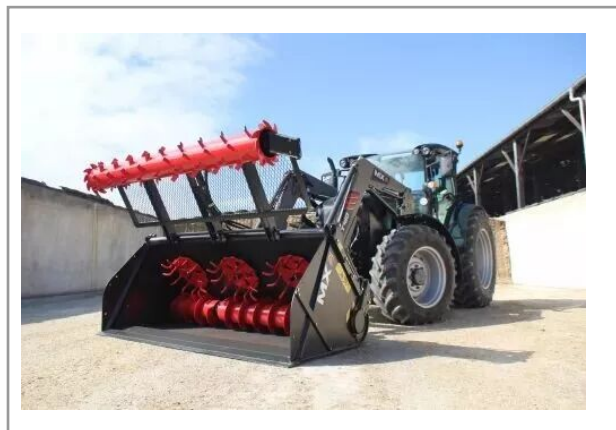

Godets désileurs

Référence : PMX005

Détails

Godets désileurs

Godets désileurs

Le chargeur est de série avec le tracteur automoteur, offrant une compatibilité étendue avec les attelages MX / EURO. La largeur hors-tout varie entre 2150 mm et 2480 mm, tandis que la capacité utile s'étend de 1200 l à 3100 l. Ce système permet de désiler et de distribuer les aliments aux animaux directement depuis le silo avec le même outil. Les équipements disponibles incluent des doigts fixes, une griffe hydraulique ou un rotor de désilage, garantissant une flexibilité maximale pour répondre aux besoins spécifiques de l'alimentation animale.

Caractéristiques	
Types de produits	Godets désileurs