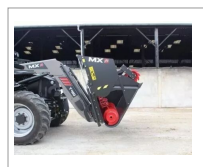

Godets désileurs

Référence : PMX005

Détails

Godets désileurs

Godets désileurs

Le chargeur est de série avec le tracteur automoteur, offrant une compatibilité étendue avec les attelages MX / EURO. La largeur hors-tout varie entre 2150 mm et 2480 mm, tandis que la capacité utile s'étend de 1200 l à 3100 l. Ce système permet de désiler et de distribuer les aliments aux animaux directement depuis le silo avec le même outil. Les équipements disponibles incluent des doigts fixes, une griffe hydraulique ou un rotor de désilage, garantissant une flexibilité maximale pour répondre aux besoins spécifiques de l'alimentation animale.