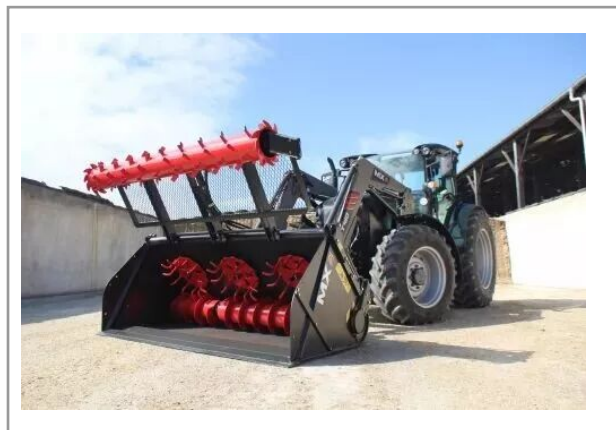

## Godets désileurs

Référence : PMX005

### Détails

---

Godets désileurs

Godets désileurs

Le chargeur est de série avec le tracteur automoteur, offrant une compatibilité étendue avec les attelages MX / EURO. La largeur hors-tout varie entre 2150 mm et 2480 mm, tandis que la capacité utile s'étend de 1200 l à 3100 l. Ce système permet de désiler et de distribuer les aliments aux animaux directement depuis le silo avec le même outil. Les équipements disponibles incluent des doigts fixes, une griffe hydraulique ou un rotor de désilage, garantissant une flexibilité maximale pour répondre aux besoins spécifiques de l'alimentation animale.