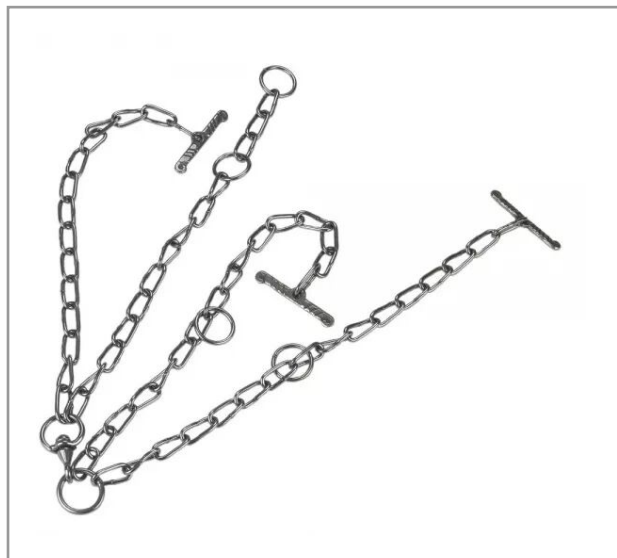

Longueurs disponibles :

70 cm : longueur d'attache

100 cm : longueur pour le tour de cou

Utilisations

Fixation en étable :

Les chaînes sont généralement utilisées pour attacher les vaches à des stalles ou des postes de traite, où un espace restreint et un contrôle accru sont nécessaires.

Attachement extérieur :

Les chaînes sont plus adaptées pour attacher les vaches à des poteaux ou des arbres lorsqu'elles sont à l'extérieur, offrant ainsi une plus grande liberté de mouvement tout en les maintenant en sécurité.

Gestion des animaux :

Ces chaînes sont utilisées pour restreindre les mouvements des vaches pendant les soins, les inspections vétérinaires, ou les périodes de traite, assurant la sécurité de l'animal et de l'agriculteur.

Précautions d'utilisation

Sécurité de l'animal :

Assurez-vous que la chaîne n'est pas trop serrée pour éviter de blesser l'animal. Elle doit être suffisamment lâche pour permettre un mouvement confortable, mais assez serrée pour empêcher la vache de se libérer.

Inspection régulière :

Vérifiez régulièrement l'état de la chaîne pour détecter toute usure ou détérioration qui pourrait compromettre sa solidité.

Fixation sécurisée :

Assurez-vous que la chaîne est bien fixée aux deux extrémités, soit à un collier sécurisé autour du cou de la vache, soit à un point d'attache solide.

Caractéristiques

Types de produits

CHAINE A VACHES