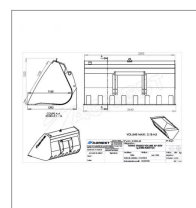

Benne grand volume 2000 ap-bgv lg 2400 mm manitou

Référence : P9000R454462

Détails

Godet grand volume ap-bgv longueur 2400 schäffer 4350-9380

Garantie : L'article est garanti pendant 12 mois à dater de la livraison contre tout défaut de matière et de fabrication à l'exclusion de tout dommage ayant pour origine une cause étrangère aux produits, tels que défaut d'entretien, entretien défectueux, accident, usure normale, ou tout autre incident ne provenant pas de notre fait. Notre garantie se limite au remplacement pur et simple dans le meilleur délai possible de toute pièce ou partie à propos de laquelle il est établi un vice au sens ci-dessus sans ouvrir droit à dommages et intérêts. Le remplacement ne se fera qu'après examen des pièces en cause.

Nous vous remercions de votre compréhension et de votre coopération.

Caractéristiques	
Affectation	MANITOU
Modèle	APGV-2400CT
Largeur (mm)	2400 mm
Hauteur (mm)	1170 mm
Largeur de lame (mm)	200 mm
Profondeur (mm)	1185 mm
Longueur de lame (mm)	2440 mm
Volume (L)	2000 litre
Types de produits	GODETS FRONTAUX GRAND VOLUME
Epaisseur de lame (mm)	20 mm
Type d'attelage	MANITOU
Quantité dans conditionnement de vente	1