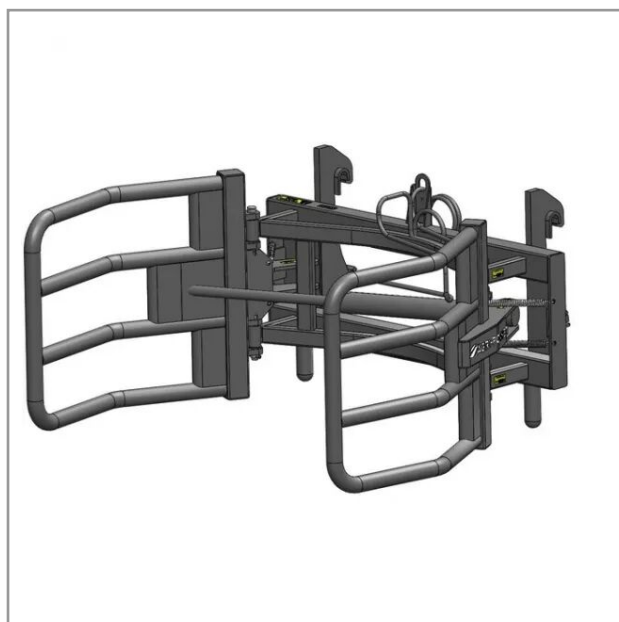

## Pince balle hydrau manip' agram

Référence : P9000R453770

Caractéristiques	
Types de produits	PINCE BALLE
Type d'attelage	AGRAM MANIP
Quantité dans conditionnement de vente	1