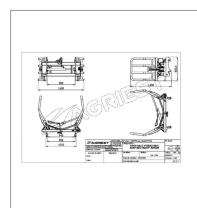

## Pince balle hydrau manip' agram

Référence : P9000R453770

Caractéristiques	
Types de produits	PINCE BALLE
Type d'attelage	AGRAM MANIP
Quantité dans conditionnement de vente	1