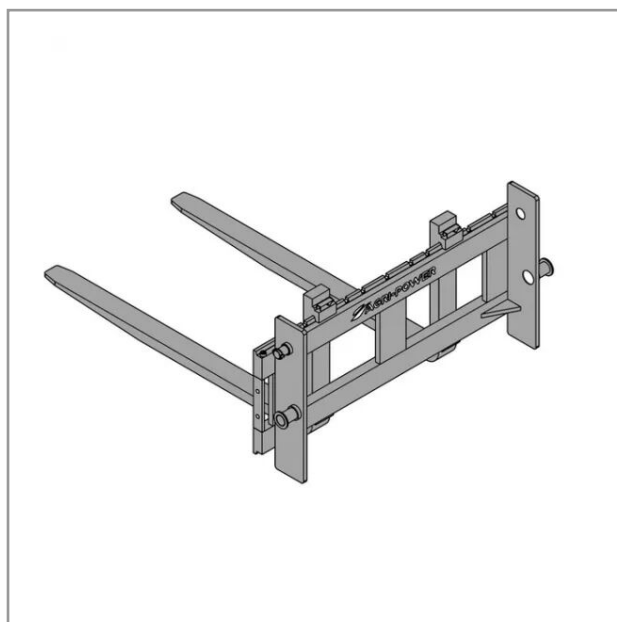

Avant la livraison de votre commande, nous vous rappelons que celle-ci peut-être effectuée par un camion porteur de 19 tonnes. Il est important de vérifier que vous avez la capacité d'accueillir ce type de véhicule sur une surface plane et d'assurer le déchargement de votre produit vous-même. Les livraisons ont lieu du Lundi au Vendredi entre 08h30 et 17h00, aucune livraison ne peut avoir lieu le week-end ou sur un jour férié

Ni le chauffeur, ni PROMODIS ne sont responsables du déchargement. En cas d'impossibilité de livraison, les frais de transport et de retour seront déduits de votre remboursement.

Aucune mise en route ne sera faite par le fabricant ou la société PROMODIS, merci de vous référer à la mise en route située dans le manuel d'utilisation

Nous vous remercions de votre compréhension et de votre coopération.

Caractéristiques	
Types de produits	LÈVES PALETTES FRONTAL
Type d'attelage	MAILLEUX
Quantité dans conditionnement de vente	1
Capacité de charge (kg)	2000 kg