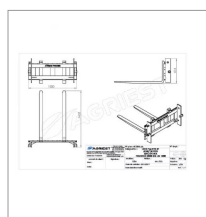

Avant la livraison de votre commande, nous vous rappelons que celle-ci peut-être effectuée par un camion porteur de 19 tonnes. Il est important de vérifier que vous avez la capacité d'accueillir ce type de véhicule sur une surface plane et d'assurer le déchargement de votre produit vous-même. Les livraisons ont lieu du Lundi au Vendredi entre 08h30 et 17h00, aucune livraison ne peut avoir lieu le week-end ou sur un jour férié

Ni le chauffeur, ni PROMODIS ne sont responsables du déchargement. En cas d'impossibilité de livraison, les frais de transport et de retour seront déduits de votre remboursement.

Aucune mise en route ne sera faite par le fabricant ou la société PROMODIS, merci de vous référer à la mise en route située dans le manuel d'utilisation

Nous vous remercions de votre compréhension et de votre coopération.

Caractéristiques	
Types de produits	LÈVES PALETTES FRONTAL
Type d'attelage	MAILLEUX
Quantité dans conditionnement de vente	1
Capacité de charge (kg)	2000 kg