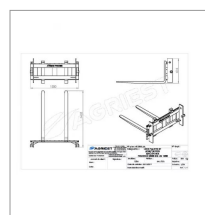

Leve palette 2t fourche 1200 pour ancien mx

Référence : P9000R412386

Caractéristiques	
Types de produits	LÈVES PALETTES FRONTAL
Type d'attelage	MAILLEUX
Quantité dans conditionnement de vente	1
Capacité de charge (kg)	2000 kg