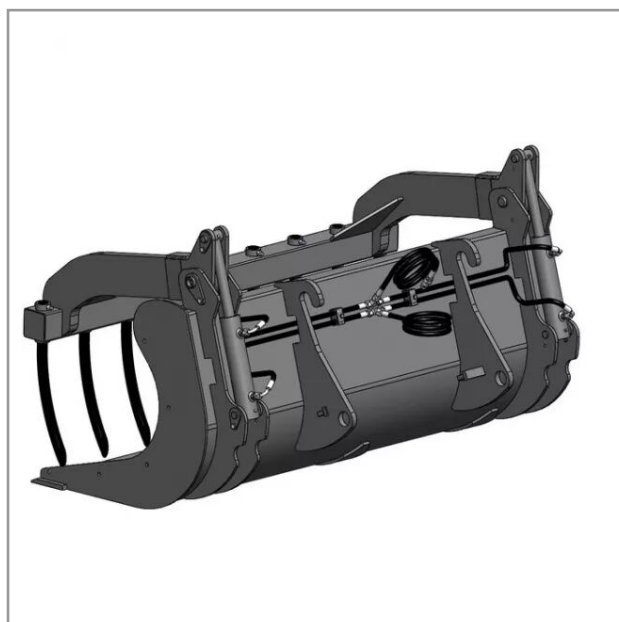

**Benne a grappin ap-bg avc dtslg1700
mm ahlmann al75**

Référence : P9000R53718

Caractéristiques	
Types de produits	BENNES À GRAPPINS
Type d'attelage	AHLMANN
Quantité dans conditionnement de vente	1