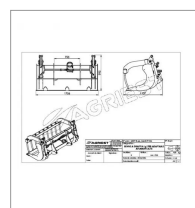

**Benne a grappin ap-bg avc dtslg1700
mm ahlmann al75**

Référence : P9000R53718

Caractéristiques	
Types de produits	BENNES À GRAPPINS
Type d'attelage	AHLMANN
Quantité dans conditionnement de vente	1