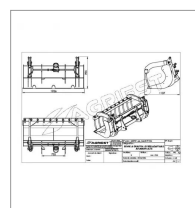

**Benne a grappin ap-bg avc dts lg  
1900 m ahlmann al75**

Référence : P9000R53721

Caractéristiques	
Types de produits	BENNES À GRAPPINS
Type d'attelage	AHLMANN
Quantité dans conditionnement de vente	1