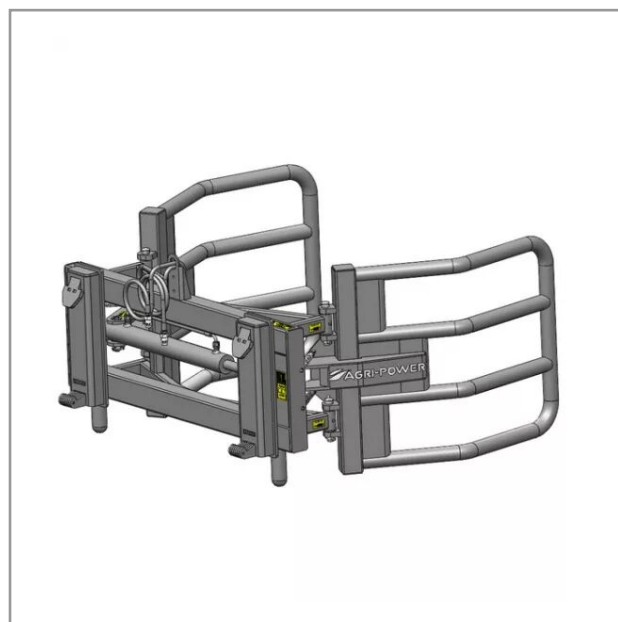

## Pince balle appb-180 cf tenias s300

Référence : P9000R448221

Caractéristiques	
Types de produits	PINCE BALLE
Type d'attelage	TENIAS S300
Quantité dans conditionnement de vente	1