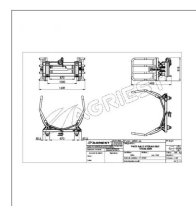

## Pince balle appb-180 cf tenias s300

Référence : P9000R448221

Caractéristiques	
Types de produits	PINCE BALLE
Type d'attelage	TENIAS S300
Quantité dans conditionnement de vente	1