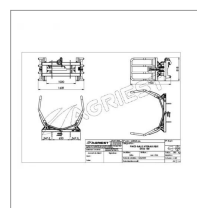

Pince balle appb-180 ct dieci t60

Référence : P9000R449049

Caractéristiques	
Types de produits	PINCE BALLE
Type d'attelage	DIECI T60
Quantité dans conditionnement de vente	1