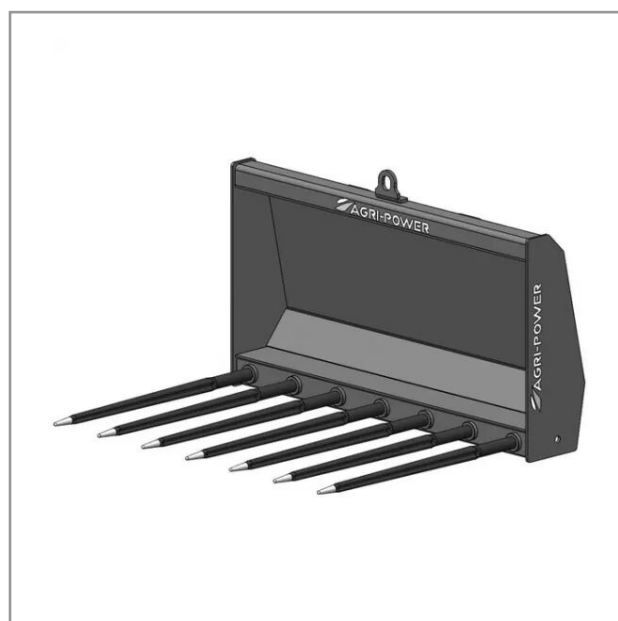

## Fouche a fumier mini avec dents lg 1,2 m avant tecno

Référence : P9000R453458

Caractéristiques	
Largeur (mm)	1200 mm
Nombre de dents	7
Types de produits	FOURCHES À FUMIER
Type d'attelage	AVANT TECNO
Quantité dans conditionnement de vente	1