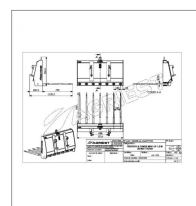

## Fouche a fumier mini avec dents lg 1,2 m avant tecno

Référence : P9000R453458

Caractéristiques	
Largeur (mm)	1200 mm
Nombre de dents	7
Types de produits	FOURCHES À FUMIER
Type d'attelage	AVANT TECNO
Quantité dans conditionnement de vente	1