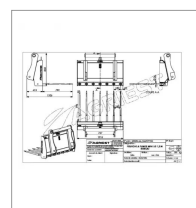

## Fouche a fumier mini avec dents lg 1,2 m bobcat

Référence : P9000R453694

Caractéristiques	
Largeur (mm)	1200 mm
Nombre de dents	7
Types de produits	FOURCHES À FUMIER
Type d'attelage	BOBCAT
Quantité dans conditionnement de vente	1