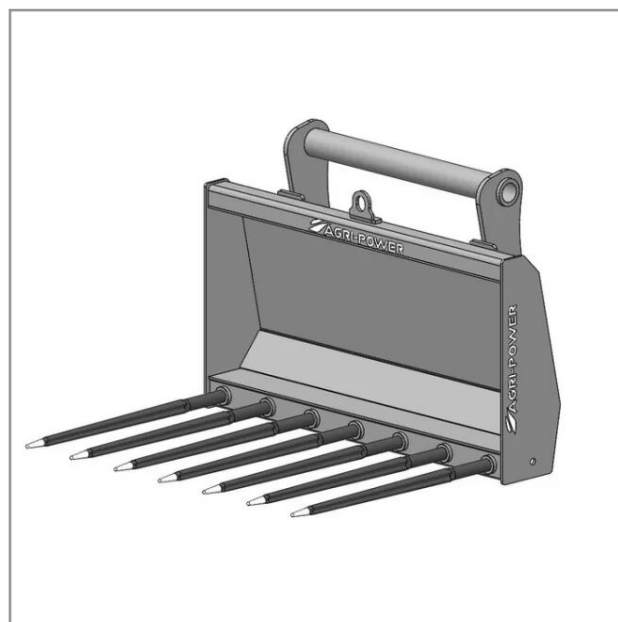

## Fouche a fumier mini avec dents lg 1,2 m bobcat

Référence : P9000R453694

Caractéristiques	
Largeur (mm)	1200 mm
Nombre de dents	7
Types de produits	FOURCHES À FUMIER
Type d'attelage	BOBCAT
Quantité dans conditionnement de vente	1