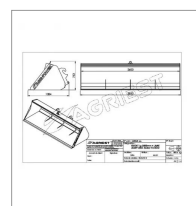

Godet frontal ap-gf a lame lg2600 ausa telesco

Référence : P9000R448868

Caractéristiques	
Types de produits	GODETS FRONTAUX
Quantité dans conditionnement de vente	1