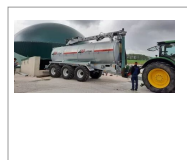

## Tonne à lisier AGRIMAT

Référence : PAGRIM001

### Détails

Tridem AGRIMAT  
Double Essieu AGRIMAT  
Simple Essieu AGRIMAT

Tridem AGRIMAT  
Possède une capacité de 21000L à 26000L. Existe en CHT 210, CHT 240 et CHT 260.

Double Essieu AGRIMAT  
Possède une capacité de 11000 litres à 21500 litres. Version CHB, équipée de garde-boue, disponible de CHB 110 à CHB 210. Version CHBE, avec encastrement des roues, disponible de CHBE 165 à CHBE 210.

Simple Essieu AGRIMAT  
- Version CH : possède une capacité de 3000 litres à 12000 litres. Version CHE, avec garde-boue CHE 110. Version CHEE, avec encastrement des roues CHEE 120.  
- Version SKF : possède une capacité de 9000 litres à 11000 litres. Disponible en version SKF90 et version SKF 110.  
- Version SK : possède une capacité de 3000 litres à 7000 litres. Disponible en version SK30 et SK70.