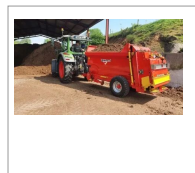

Épandeur de compost RABAUD FERTIDIS 3000

L'épandeur traîné FERTIDIS 3000 est conçu pour une fertilisation efficace des sols en apportant compost, paille broyée ou copeaux directement aux pieds des plantations, tout en évitant l'utilisation d'engrais chimiques. Compact et adapté aux gabarits des tracteurs, il permet de travailler entre les rangs sans endommager la végétation. Son système d'épandage modulable, avec deux disques entraînés individuellement et des trappes ajustables, offre quatre modes d'épandage pour une précision maximale. La cuve de 3000 litres, équipée d'un hérisson démêleur, assure une évacuation fluide du produit sans formation de mottes. Le FERTIDIS 3000 combine compacité et efficacité pour une répartition uniforme et ciblée des nutriments, optimisant ainsi la fertilisation et la protection des cultures.

Caractéristiques	
Types de produits	Épandeur de fumier / compost