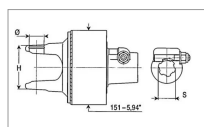

**Limiteur de couple automatique Ir23
30,2x80 2100nm 1"3/8 6c bondioli**

Référence : P9000RBYP6WGA61003R

Caractéristiques	
Référence OEM	6WGA61003R
Type	LR23
Croisillon (mm)	30.2x79.4 mm
Série	S5/S6/G5
D (mm)	151 mm
Brochage	1"3/8 6C
Type de verrouillage	Boulon conique
Tarage (Nm)	2100 nm
Quantité dans conditionnement de vente	1