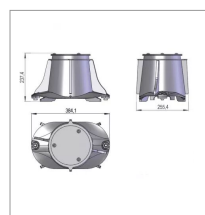

## Disque cone haut agressif droit sip745202500

Référence : P9000RSIP745202500

Caractéristiques	
Référence OEM	745202500
Montage sur	Silvercut
Montage sur marque	SIP
Origine/adaptable	Origine
Quantité dans conditionnement de vente	1