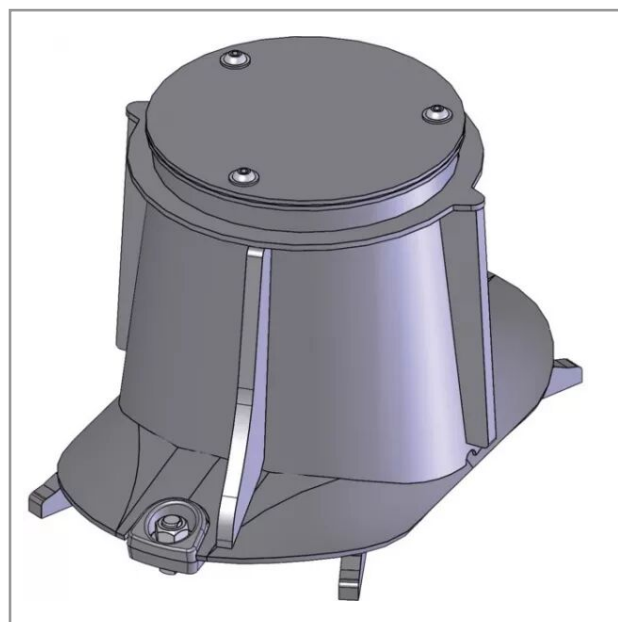

Disque cone haut agressif gauche sip745202600

Référence : P9000RSIP745202600

Caractéristiques	
Référence OEM	745202600
Montage sur	Silvercut
Montage sur marque	SIP
Origine/adaptable	Origine
Quantité dans conditionnement de vente	1