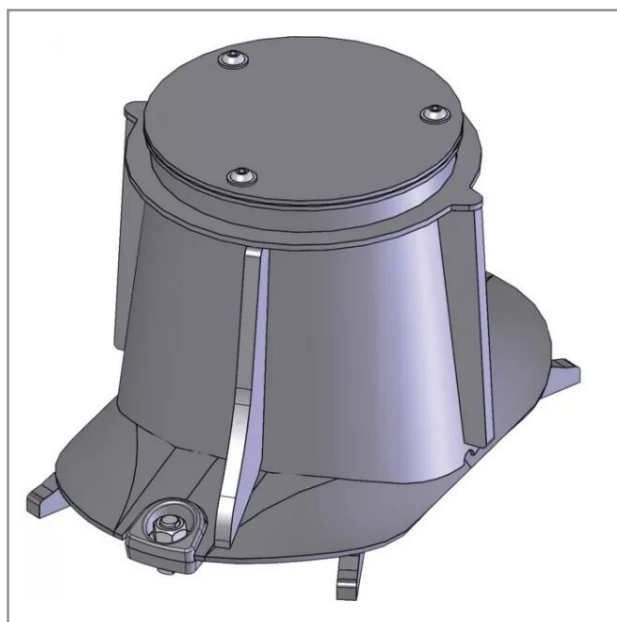

Disque cone haut agressif gauche sip745202600

Référence : P9000RSIP745202600

Caractéristiques	
Référence OEM	745202600
Montage sur	Silvercut
Montage sur marque	SIP
Origine/adaptable	Origine
Quantité dans conditionnement de vente	1