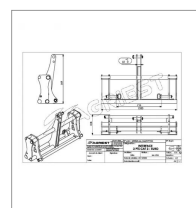

## Interface 3 pts cat 3 - euro

Référence : P9000R452965

Caractéristiques	
Type	Accroche pour relevage 3pts
Types de produits	INTERFACE FRONTALE
Coté machine	3PTS CAT3
Coté outils	EURO
Quantité dans conditionnement de vente	1