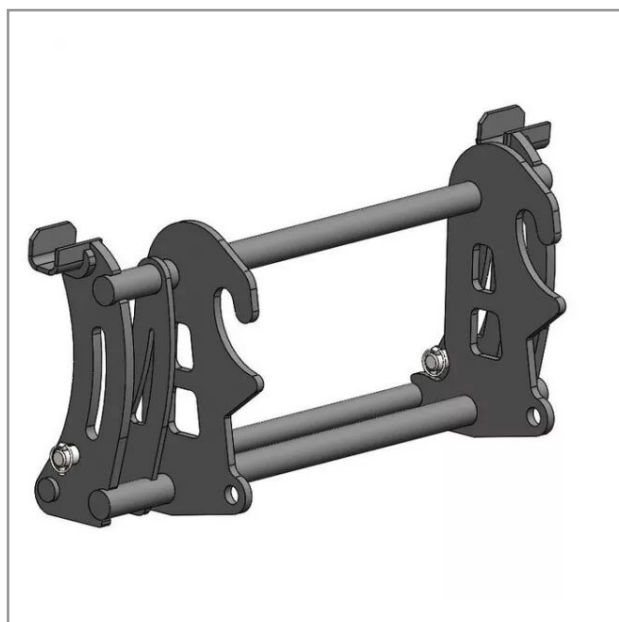

Interface chargeur ausa - mx

Référence : P9000R453033

Caractéristiques	
Type	Accroche Téléscopique
Types de produits	INTERFACE TELESCOPIQUE
Coté machine	AUSA
Coté outils	MAILLEUX
Quantité dans conditionnement de vente	1