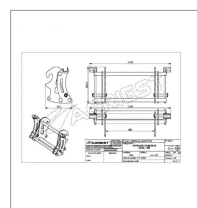

Interface chargeur ausa - mx

Référence : P9000R453033

Caractéristiques	
Type	Accroche Téléscopique
Types de produits	INTERFACE TELESCOPIQUE
Coté machine	AUSA
Coté outils	MAILLEUX
Quantité dans conditionnement de vente	1