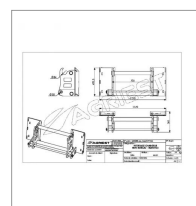

Interface chargeur mini bobcat - manitou

Référence : P9000R453288

Caractéristiques	
Type	Accroche Télescopique
Types de produits	INTERFACE TELESCOPIQUE
Coté machine	MINI BOBCAT
Coté outils	MANITOU
Quantité dans conditionnement de vente	1