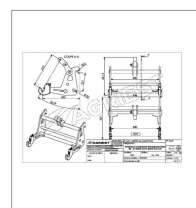

**Interface chargeuse weidemann serie  
40 -3 pts cat2 main cat 2/3**

Référence : P9000R453357

Caractéristiques	
Type	Accroche Téléscopique
Types de produits	INTERFACE TELESCOPIQUE
Coté machine	WEIDEMANN SERIE 40
Coté outils	3PTS CAT2
Quantité dans conditionnement de vente	1