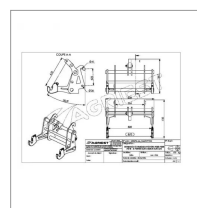

Interface chargeur pichon p260 p330 p510 - 3 points cat 2

Référence : P9000R453676

Caractéristiques	
Type	Accroche Télescopique
Types de produits	INTERFACE TELESCOPIQUE
Coté machine	PICHON P260 P330 P510
Coté outils	3PTS CAT2
Quantité dans conditionnement de vente	1