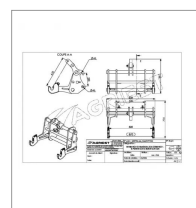

Interface chargeur jcb compact - 3 points cat 2 main cat2/3

Référence : P9000R453754

Caractéristiques	
Type	Accroche Télescopique
Types de produits	INTERFACE TELESCOPIQUE
Coté machine	JCB COMPACT
Coté outils	3PTS CAT2
Quantité dans conditionnement de vente	1