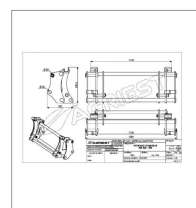

Interface chargeur mx am - mx

Référence : P9000R453783

Caractéristiques	
Type	Accroche Frontal
Types de produits	INTERFACE FRONTALE
Coté machine	MAILLEUX AM
Coté outils	MAILLEUX
Quantité dans conditionnement de vente	1