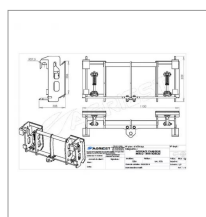

## Interface chargeur merlo-mini bobcat

Référence : P9000R414734

Caractéristiques	
Type	Accroche Télescopique
Types de produits	INTERFACE TELESCOPIQUE
Coté machine	MERLO ZM2
Coté outils	BOBCAT   MASSEY FERGUSON
Quantité dans conditionnement de vente	1