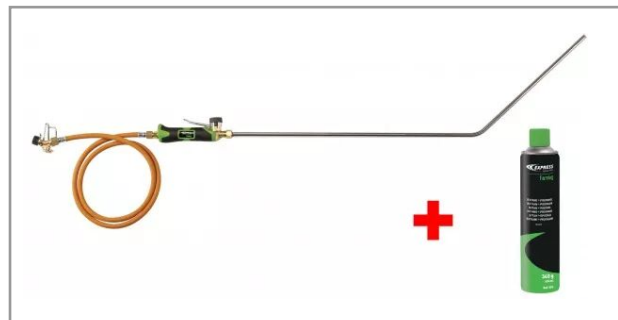

**Préparation à la traite :** En éliminant les poils autour des mamelles, l'épilateur aide à éviter que des poils ne se retrouvent dans le lait ou n'endommagent les équipements de traite. Cela améliore également l'hygiène générale de l'animal.

**Hygiène animale :** L'épilation permet également de réduire les risques de prolifération de parasites et d'autres nuisibles, contribuant à une meilleure santé animale.

**Avantages :**

**Efficace et rapide :** La méthode thermique permet une épilation rapide avec des résultats durables. En plus de retirer les poils, l'épilateur thermique ne provoque pas de coupures ni d'irritations majeures, rendant l'expérience plus confortable pour l'animal.

**Facilité d'utilisation :** Grâce à sa conception légère et courbée, l'épilateur est facile à manipuler, même sur des animaux plus grands et agités.

**Sans douleur excessive pour l'animal :** L'épilation thermique est conçue pour être relativement indolore, car la chaleur agit directement sur les poils sans tirer ou endommager la peau.

**Cartouche incluse :** La cartouche de gaz fournie permet de commencer à utiliser l'épilateur immédiatement, sans avoir besoin

d'acheter des consommables supplémentaires.

Conclusion :

L'épilateur thermique pour bovins Express Farming Terra courbe est un outil essentiel pour les éleveurs souhaitant améliorer l'hygiène de leurs animaux de manière rapide et efficace. Avec son design ergonomique, sa cartouche de gaz offerte, et sa technologie thermique, il offre une solution pratique pour l'épilation des bovins, garantissant des résultats durables tout en assurant le bien-être de l'animal.