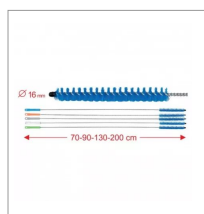

Brosse ecouvillon $\varnothing 15$ longueur 2000 mm

Référence : P6XS01178

Détails

Manche en fil torsadé souple.

Une brosse écouvillon de $\varnothing 15$ mm et de longueur 2000 mm pour le nettoyage des tuyaux à lait est conçue pour atteindre et nettoyer efficacement les tuyaux plus longs et de diamètre moyen utilisés dans les systèmes de traite et de transport du lait. Voici les spécificités :

Diamètre ($\varnothing 15$ mm) : Le diamètre de 15 mm est adapté aux tuyaux de taille moyenne, permettant un nettoyage en profondeur sans endommager les parois intérieures.

Longueur (2000 mm) : Une longueur de 2 mètres permet de nettoyer de longs segments de tuyaux, souvent utilisés dans les systèmes de traite ou de transport de lait dans les exploitations laitières.

Usage : Cette brosse est spécialement conçue pour nettoyer les conduits de lait. Elle aide à éliminer les dépôts de lait, les résidus de graisse, et autres contaminants qui peuvent s'accumuler à l'intérieur des tuyaux, assurant une hygiène optimale et évitant les risques de contamination bactérienne.

L'entretien régulier des tuyaux à lait avec ce type d'écouvillon garantit la sécurité sanitaire du lait et prolonge la durée de vie des équipements.

Caractéristiques	
Types de produits	Ecouvillons-goupillons