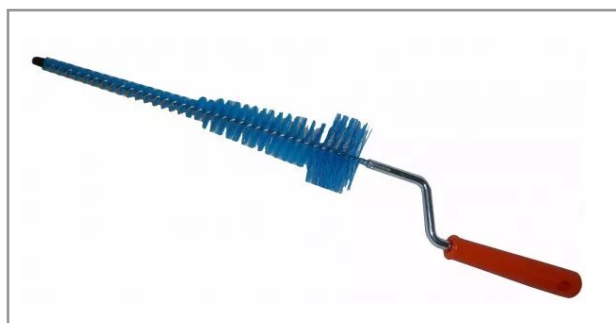

Compatibilité : Cette brosse est conçue pour être compatible avec les manchons des systèmes Delaval, en particulier le modèle 988 801-04. Elle permet un ajustement parfait pour le nettoyage des surfaces internes et externes des manchons.

Couleur rouge : La couleur rouge est un élément distinctif qui facilite l'identification de cet outil parmi d'autres accessoires de nettoyage. Cela permet également de repérer plus facilement la brosse dans les environnements de laiterie.

Fonction : Cette brosse est spécifiquement conçue pour le nettoyage en profondeur des manchons trayeurs, qui sont en contact direct avec les trayons des animaux et doivent être régulièrement entretenus pour éviter l'accumulation de dépôts de lait, de graisse, et de calcaire.

Matériau : Les poils de la brosse sont souvent fabriqués en nylon robuste, suffisamment rigides pour éliminer les résidus tenaces, tout en restant souples pour ne pas endommager les manchons, qui sont souvent en silicone ou en caoutchouc.

Usage : En utilisant cette brosse régulièrement, les manchons trayeurs restent propres, ce qui aide à prévenir les infections chez les animaux et assure une hygiène optimale dans la collecte du lait.

Cette brosse est donc essentielle pour le bon entretien des systèmes de traite Delaval, prolongeant la durée de vie des manchons tout en garantissant la qualité du lait et la santé des animaux.

Caractéristiques	
Types de produits	Ecouvillons-goupillons