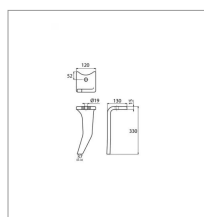

## Dent de herse rotative gauche adaptable 330x120x15mm Amazone Cultimix fuyante 967496

Référence : P9000R272258

### Détails

Cette dent de herse rotative gauche adaptable amazone cultimix se monte sous la référence 967496. Elle se monte sur des supports de 147 mm.

DENT DE HERSE ROTATIVE GAUCHE FUYANTE 330X120X15MM  
D19MM SUPPORT 147MM TYPE AMAZONE CULTIMIX 967496

| Caractéristiques                       |                      |
|--|----------------------|
| Longueur (mm)                          | 330 mm               |
| Ø trou (mm)                            | 19 mm                |
| Référence OEM                          | 967496 / 6575300     |
| Epaisseur (mm)                         | 15 mm                |
| Modèle                                 | Forgée pliée         |
| Sens                                   | Gauche               |
| Type                                   | Dent de herse        |
| Entraxe de fixation (mm)               | Porte dent de 147 mm |
| Fixation                               | Rapide               |
| Types de produits                      | DENT HERSE ROTATIVE  |
| Montage sur marque                     | AMAZONE              |
| Origine/adaptable                      | Adaptable            |
| Quantité dans conditionnement de vente | 1                    |