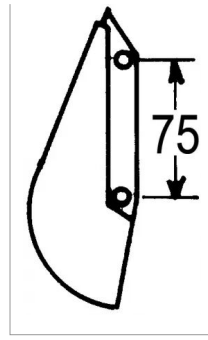

Soc de semoir origine SKY 348435

Référence : P9000RBUR348435

Caractéristiques	
Longueur (mm)	165 mm
Référence OEM	348435 908435 908415 008435
Epaisseur (mm)	19 mm
Modèle	super SMI
Entraxe (mm)	75 mm
Type	Soc traînant NM
Ø Rivet (mm)	6 mm
Types de produits	SOC SEMOIR
Montage sur marque	SKY
Origine/adaptable	Origine
Quantité dans conditionnement de vente	1