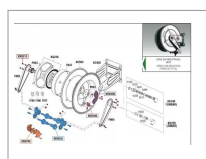

Enrouleur Auto Inox fixe sdt100 nu25

Référence : P6XS01923

Détails

Enrouleur INOX à rappel automatique par ressort. Résiste aux eaux blanches. Pression maxi : 100 bars - 130°C Spécialement Pour station de lavage. Entrée : F 1" - Sortie : F 1" NU.

Enrouleur de tuyau fixe en Inox AISI 304, s. 540, pour eau chaude, 100 bar, sans tuyau.

Enrouleur INOX à rappel automatique par ressort. Résiste aux eaux blanches. Pression maxi : 100 bars - 130°C Spécialement Pour station de lavage. Entrée : F 1" - Sortie : F 1" NU.

Enrouleur de tuyau fixe en Inox AISI 304, s. 540, pour eau chaude, 100 bar, sans tuyau.

Caractéristiques	
Types de produits	Enrouleur lavage
Aspect/matiere	Inox
Serie / Modele	540 / Fixe
Capacite (M) / Øext Tuyau (Mm)	22 / Ø28
Aspect	Inox